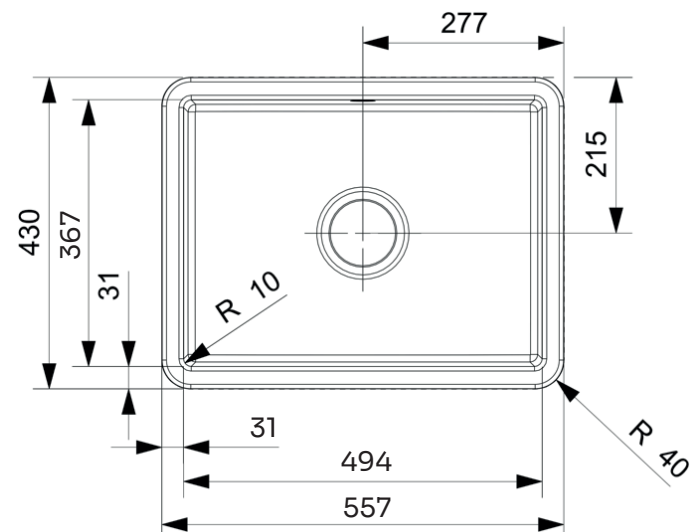

## Udskæringsmål

Varenr.: 211041004  
VVS-nr.: 682471160

Min. skabsbredde: 600 mm

OBS: Vasken har glaseret flange

# LAVABO®

UDSKÆRINGSMÅL

Nedfældning

UDSKÆRINGSMÅL

Underlimning