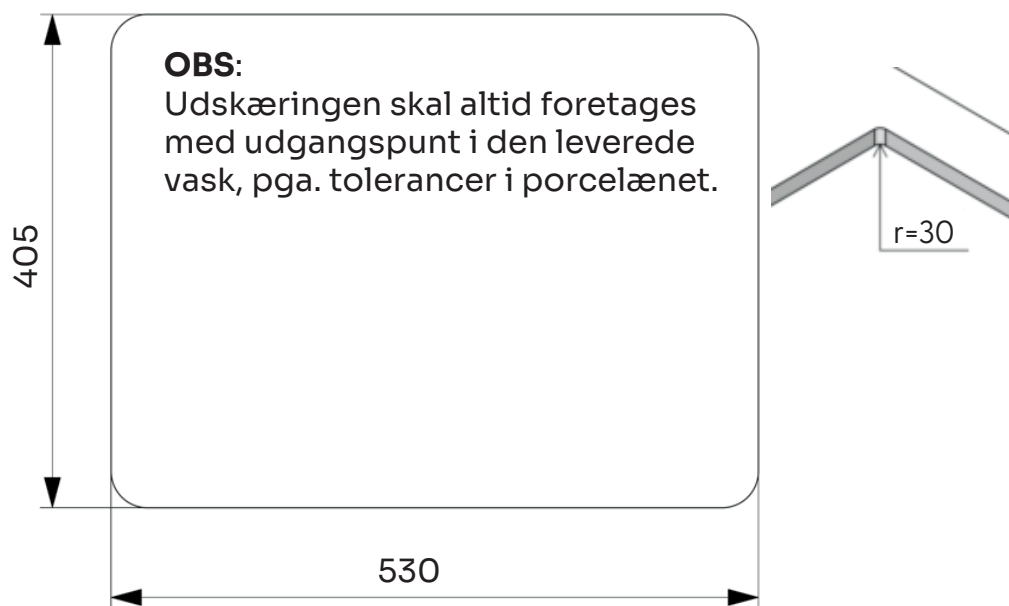

## Udskæringsmål

Varenr.: 211041004  
VVS-nr.: 682471160

Min. skabsbredde: 600 mm

OBS: Vasken har glaseret flange

# LAVABO®

UDSKÆRINGSMÅL

Nedfældning

UDSKÆRINGSMÅL

Underlimning